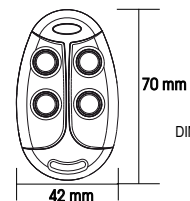

- **433 MHz Frequency** / Frequenza 433 MHz
- **Cloning function** / Funzione clonazione
- **4 channels** / Versione 4 canali
- **12V alkaline battery** / Batteria alcalina 12V
- **Long range thanks to an antenna of big dimensions** / Grande portata grazie ad antenna di grande dimensioni
- **Signalisation led** / Led di segnalazione
- **Silicon buttons** / Tasti in silicone
- **Version to be combined with a UNI receiver** / Versione da abbinare a riceventi UNI
- **2 ch. receiver with narrow band (superheterodyne) 800 codes** / Ricevitore bicanale a banda stretta (sepereterodina) 800 codici
- **Simple and intuitive programming of the transmitters** / Programmazione dei trasmettitori semplice ed intuitiva
- **Second channel programmable in bistable and or temporized mode!** / Secondo canale programmabile in modalità bistabile e/o temporizzata
- **Compatible with transmitters COCCINELLA COPY, SMART COPY and HEAD** / Compatibile con i trasmettitori COCCINELLA COPY, SMART COPY e HEAD
- **Integrated Antenna** / Antenna integrata
- **Extractible memory** / Memoria estraibile
- **IP 55 protection class** / Grado di protezione IP 55
- **Useful to save and plug old memories on analogic board GATE series** / Possibilità di recuperare ed usare le vecchie memorie su schede elettroniche GATE analogiche