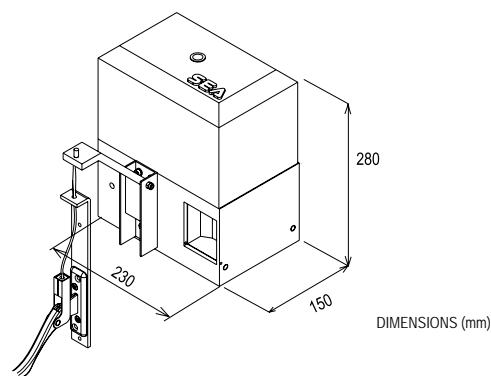

ACCESSORIES • ACCESSOIRES

12715055
CORZ46AD32 +
Adaptor ø 32
CORONA Z46
+ adaptateur ø 32

12715045
CORZ36AD40 +
Adaptor ø 40.2
CORONA Z36
+ adaptateur ø 40.2

12715060
CORZ46AD40 +
Adaptor ø 40.2
CORONA Z46
+ adaptateur ø 40.2

* GATE 1 DG or GATE 1 DG Threephase recommended external control unit
* Armoire de commande externe conseillée : GATE 1 DG ou GATE 1 DG Triphasé