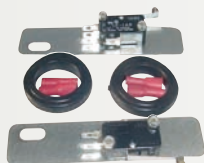

Accessori per Porte Garage, Sezionali e a Libro

SCUTI, ERG E ARA

Kit di installazione per un motore Scuti
12710025

Kit di installazione per due motori Scuti
12710030

Sistema sblocco esterno con chiave lungh. mm 55 per Scuti
12710045

Sistema sblocco esterno con chiave lungh. mm 75 per Scuti
12710050

Kit per 1 motore Erg
12710105

Kit per 2 motori Erg
12710110

Kit installazione per un motore Erg braccio curvo
12710106

Kit installazione per due motori Erg braccio curvo
12710111

Tubo quadro 25x25mm
12710232

Kit Installazione per tubo quadro
12710115
(con rinvio laterale per tubo quadro)

Gruppo finecorsa a microinterruttore per Erg
11316005

Sblocco esterno per Erg
12710071

Blocco esterno per Ara
12710070

Tubi di trasmissione per Erg
12710230

Longherone 1600 mm per Erg
12710235

Braccio telescopico per Ara
12710005

SONG

Elettrofreno con sblocco \varnothing 60
13301105

Elettrofreno con sblocco \varnothing 76
13301110