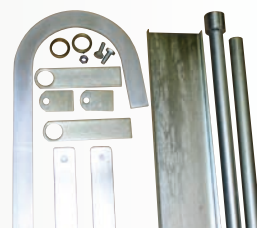

Accessori per Porte Garage, Sezionali e a Libro

SCUTI, ERG E ARA

Kit di installazione per un motore Scuti
12710025

Kit di installazione per due motori Scuti
12710030

Sistema sblocco esterno con chiave lungh. mm 55 per Scuti
12710045

Sistema sblocco esterno con chiave lungh. mm 75 per Scuti
12710050

Kit per 1 motore Erg
12710105

Kit per 2 motori Erg
12710110

Kit installazione per un motore Erg braccio curvo
12710106

Kit installazione per due motori Erg braccio curvo
12710111

Tubo quadro 25x25mm
12710232

Kit Installazione per tubo quadro
12710115
(con rinvio laterale per tubo quadro)

Gruppo finecorsa a microinterruttore per Erg
11316005

Sblocco esterno per Erg
12710071

Blocco esterno per Ara
12710070

Tubi di trasmissione per Erg
12710230

Longherone 1600 mm per Erg
12710235

Braccio telescopico per Ara
12710005

SONG

Elettrofreno con sblocco \varnothing 60
13301105

Elettrofreno con sblocco \varnothing 76
13301110