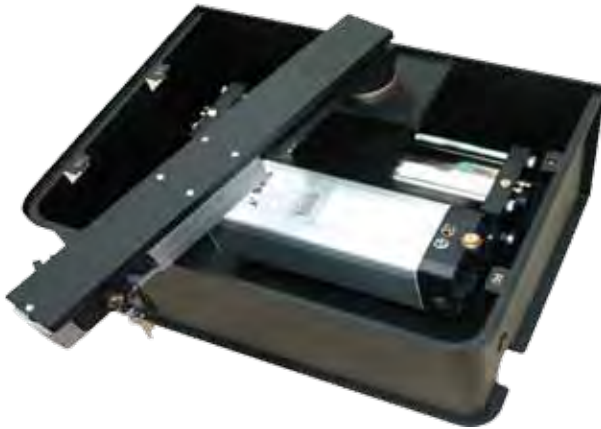

S Super Compact 1200

HYDRAULIC IN-GROUND OPERATOR FOR RESIDENTIAL SWING GATES WITH MAX. LEAF LENGTH OF 5 M OR 1200 KG MAX. WEIGHT / OPERATEUR HYDRAULIQUE ENTERRE A USAGE RESIDENTIEL POUR VANTAUX D'UNE LONGUEUR MAXI DE 5 M OU POIDS MAXI DE 1200 KG.

- **Compact version with hydraulic pump and jack**
Version compact avec centrale hydraulique et vérin.
- **Release system on leaf with personalized key (basic release)**
Système de déverrouillage sur vantail avec clé personnalisée (Déverrouillage de base).
- **PLUS release with safety lock and activation lever**
Déverrouillage PLUS avec serrure de sécurité et levier d'actionnement.
- **Adjustable hydraulic slowdown for smooth leaf approach (BRAKE version)**
Ralentissement hydraulique réglable en option pour un accostage doux du vantail (version FREIN).
- **Bigger size cylinder**
Grand cylindre.
- **Bigger size gear**
Gros moteur.
- **Over 35% more torque than regular COMPACT**
Plus de 35% en plus de couple par rapport au modèle COMPACT.
- **Over 100% more resistance on mechanical components**
Composants mécaniques fiable à 100%.

Torque-pressure valve

Force Vannes de régulation

Hydraulic screw and slow-down adjustment

Vis réglage ralentissement hydraulique

Jack size Compact/Super

Dimensions actuateur Compact et Super

CODE	NAME NOM	MAX CYCLES/ HOUR CYCLES HEURE MAXI	PUMP POMPE (l)	MAX LEAF WEIGHT POIDS MAXI VANTAIL (KG)	MAX LEAF LENGTH LONG. MAXI VANTAIL (M)	PCS PER PALLET NOMBRE PAR PALETTE
12130005	SUPER COMPACT 1200 AC 100°	3,0	1,5	1200	3,0	45
12130505	SUPER COMPACT 1200 SB 100°	5,0	1,5	1200	5,0	45

*Over 2,5 m SEA recommends to use versions without lock (SB) but with electric lock
*Au-dessus de 2,5 m utilisez les versions (SB) et électro-serrure.

DIMENSIONS (mm)

ACCESSORIES • ACCESSOIRES

65000045
OILH (5L)
Green oil
(5 liters)
Huile verte (5 L)