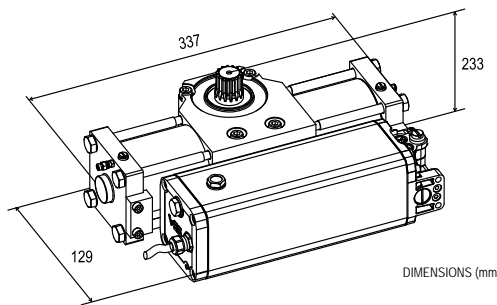

Torque-pressure valve

Force Vannes de régulation

Hydraulic screw and slow-down adjustment

Vis réglage ralentissement hydraulique

Jack size Compact/Super

Dimensions actuateur Compact et Super

CODE	NAME NOM	MAX CYCLES/ HOUR CYCLES HEURE MAXI	PUMP POMPE (l)	MAX LEAF WEIGHT POIDS MAXI VANTAIL (KG)	MAX LEAF LENGTH LONG. MAXI VANTAIL (M)	PCS PER PALLET NOMBRE PAR PALETTE
12130005	SUPER COMPACT 1200 AC 100°	3,0	1,5	1200	3,0	45
12130505	SUPER COMPACT 1200 SB 100°	5,0	1,5	1200	5,0	45

*Over 2,5 m SEA recommends to use versions without lock (SB) but with electric lock
*Au-dessus de 2,5 m utilisez les versions (SB) et électro-serrure.

DIMENSIONS (mm)

ACCESSORIES • ACCESSOIRES

65000045
OILH (5L)
Green oil
(5 liters)
Huile verte (5 L)