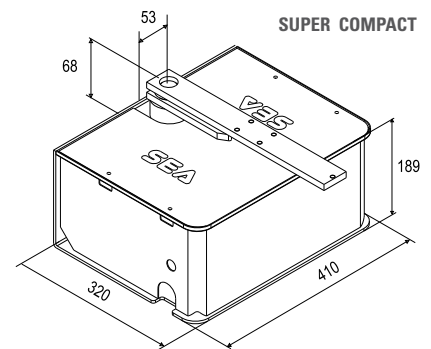

Torque-pressure valve

Force Vannes de régulation

Hydraulic screw and slow-down adjustment

Vis réglage ralentissement hydraulique

Jack size Compact/Super

Dimensions actuateur Compact et Super

CODE	NAME NOM	MAX CYCLES/ HOUR CYCLES HEURE MAXI	PUMP POMPE (l)	MAX LEAF WEIGHT POIDS MAXI VANTAIL (KG)	MAX LEAF LENGTH LONG. MAXI VANTAIL (M)	PCS PER PALLET NOMBRE PAR PALETTE
12130005	SUPER COMPACT 1200 AC 100°	3,0	1,5	1200	3,0	45
12130505	SUPER COMPACT 1200 SB 100°	5,0	1,5	1200	5,0	45

*Over 2,5 m SEA recommends to use versions without lock (SB) but with electric lock
*Au-dessus de 2,5 m utilisez les versions (SB) et électro-serrure.

DIMENSIONS (mm)

ACCESSORIES • ACCESSOIRES

65000045
OILH (5L)
Green oil
(5 liters)
Huile verte (5 L)