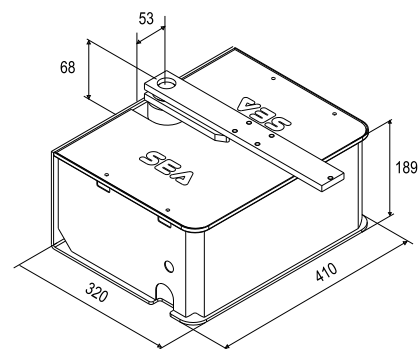

23105019
PROBE
Kit Probe to manage low temperature + card LE + cable 1.8 m
Sonde de température + carte LE + câble 1.8 m

DIMENSIONS (mm)

12710275
LOCKINTP
Release PLUS with cylinder and key
Déverrouillage PLUS avec serrure